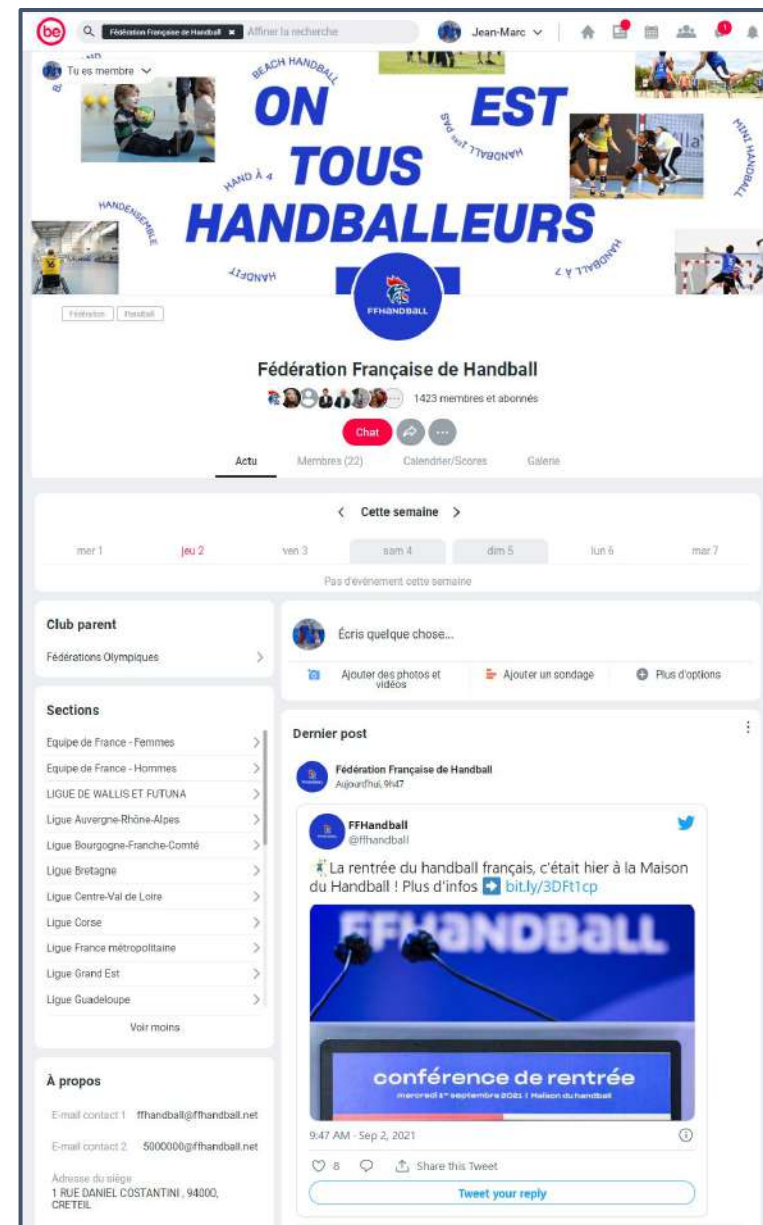

Lagardère
PUBLICITE NEWS

CANAL+

ocrigen

Ce qui est déjà disponible dans Be Sport

- Des pages prêtes à l'emploi pour les ligues, comités, Clubs et équipes permettant une communication descendante et montante
- Tous les clubs et équipes automatiquement synchronisés aux calendriers, résultats et classements
- Des fonctionnalités spécifiques pour engager les audiences, concentrer les contenus, activer les sponsors