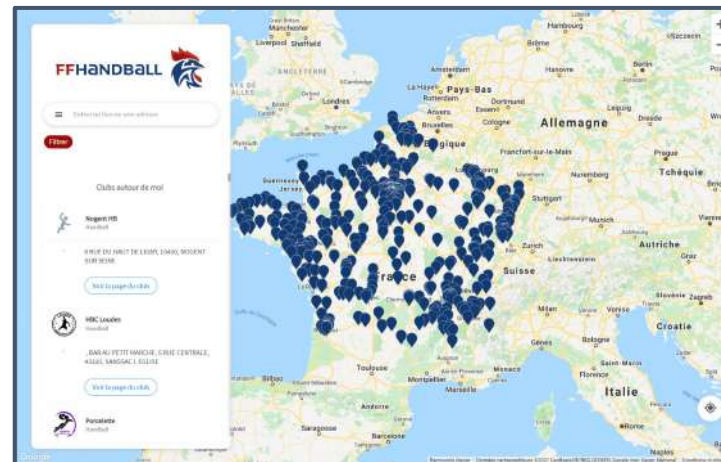

Un partenariat avec 3 objectifs à court terme

- Webinaires - 19 webinaires déjà réalisés sur Be Sport
- Cartographie - <https://monclub.ffhandball.fr/>
- Diffusion live de compétitions - premiers tests de Beach Hand cet été / bientôt 2 compétitions FF Hand en direct ...